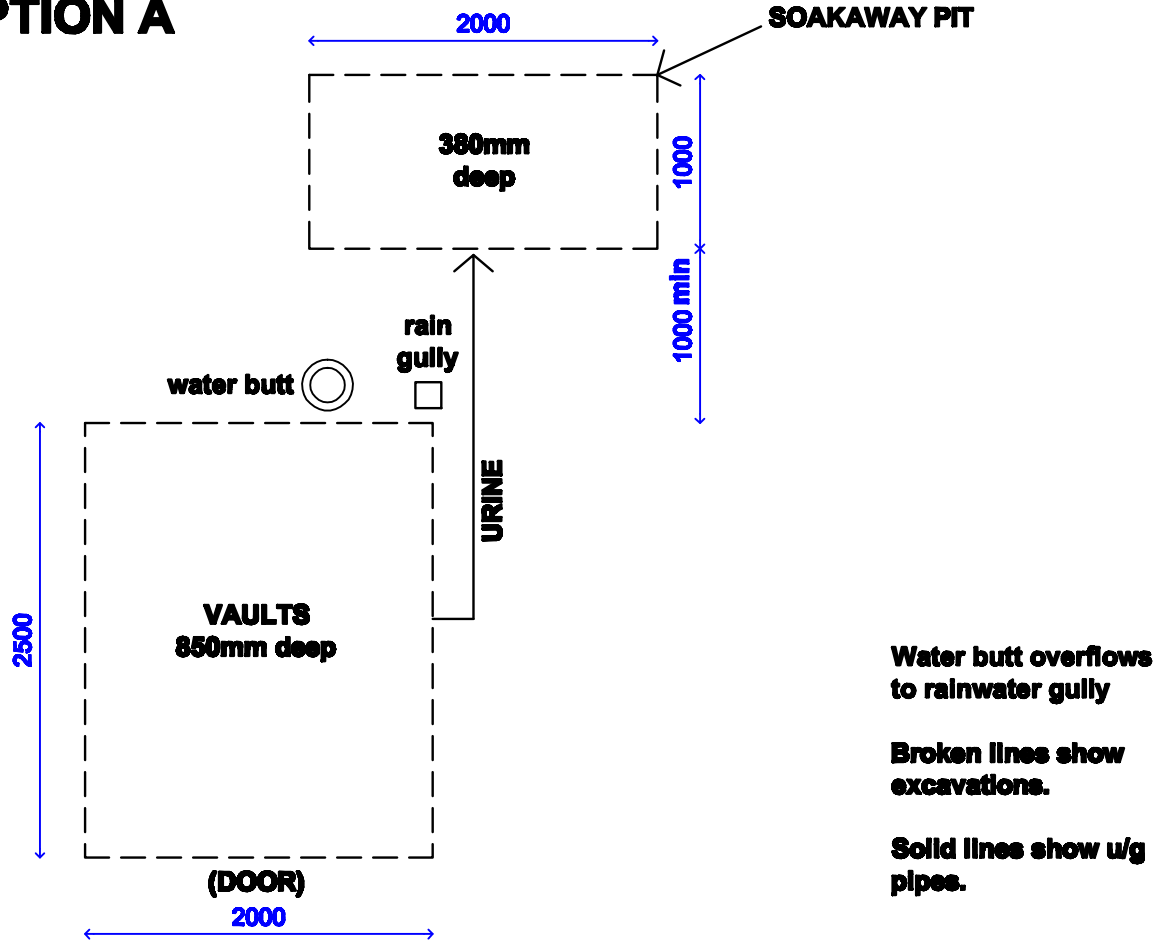

OPTION A

OPTION B

NatSol THE COMPOST TOILET SPECIALISTS	Excavations	
	Options A and B	
Natsol Ltd Tel: 01686 412653 www.natsol.co.uk	Date 01.2.10	Scaled to fit
	Drg. No.	
	Dm. B.Wade	