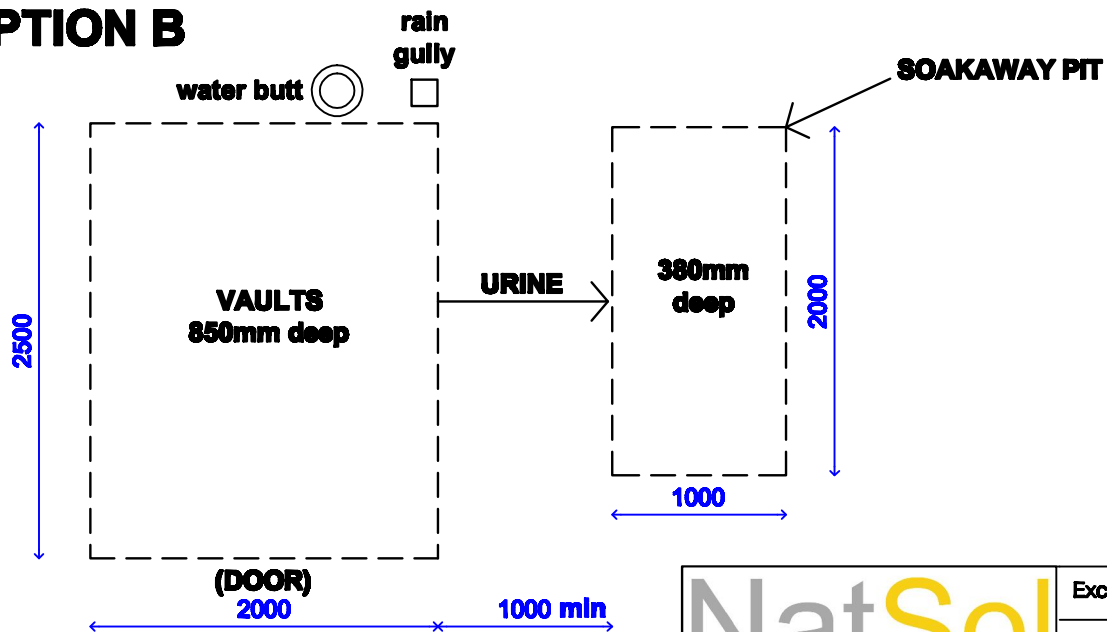

OPTION A

OPTION B

NatSol THE COMPOST TOILET SPECIALISTS	Excavations	
	Options A and B	
Natsol Ltd Tel: 01686 412653 www.natsol.co.uk	Date 01.2.10	Scaled to fit
	Drg. No.	
	Dm. B.Wade	